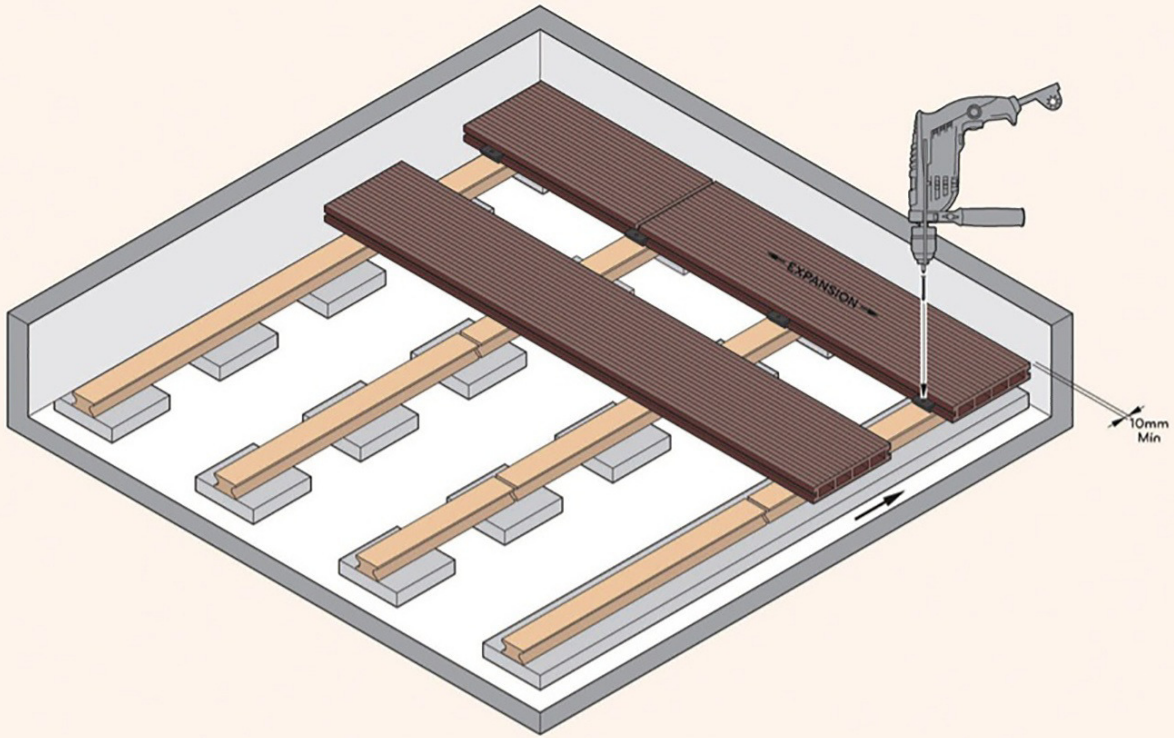

1

SDOS DECKING

UPUTSTVO ZA MONTAŽU

1.1

1.2

1.3

2

2.1

2.2

2.3

3**3.1**

5mm
Min
(pogledaj tabelu)

3.2**Razmak između ploča (mm)**

Temp. (°C)	Dužina (m)				
	1,0	1,5	2,0	2,5	3,0
10	2,7	4,1	5,4	6,5	8,1
20	1,8	2,7	3,6	4,3	5,4
25	1,4	2,0	2,7	3,2	4,1
30	0,9	1,4	1,8	2,2	2,7
35	0,5	0,7	0,9	1,1	1,4