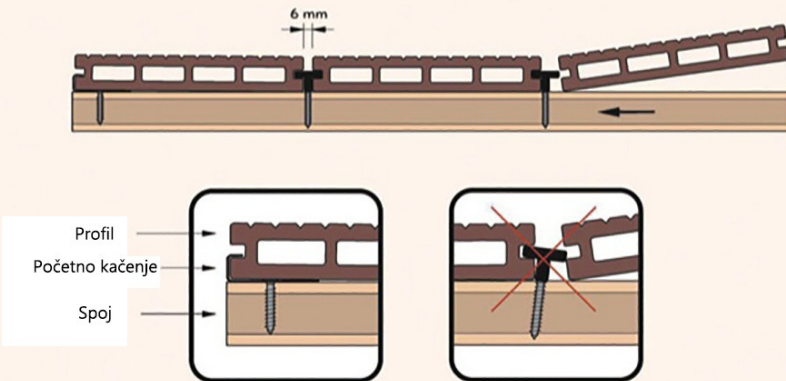

1

SDOS DECKING

UPUTSTVO ZA MONTAŽU

1.1

1.2

1.3

2

2.1

2.2

2.3

3**3.1**

5mm
Min
(pogledaj tabelu)

3.2**Razmak između ploča (mm)**

Temp. (°C)	Dužina (m)				
	1,0	1,5	2,0	2,5	3,0
10	2,7	4,1	5,4	6,5	8,1
20	1,8	2,7	3,6	4,3	5,4
25	1,4	2,0	2,7	3,2	4,1
30	0,9	1,4	1,8	2,2	2,7
35	0,5	0,7	0,9	1,1	1,4