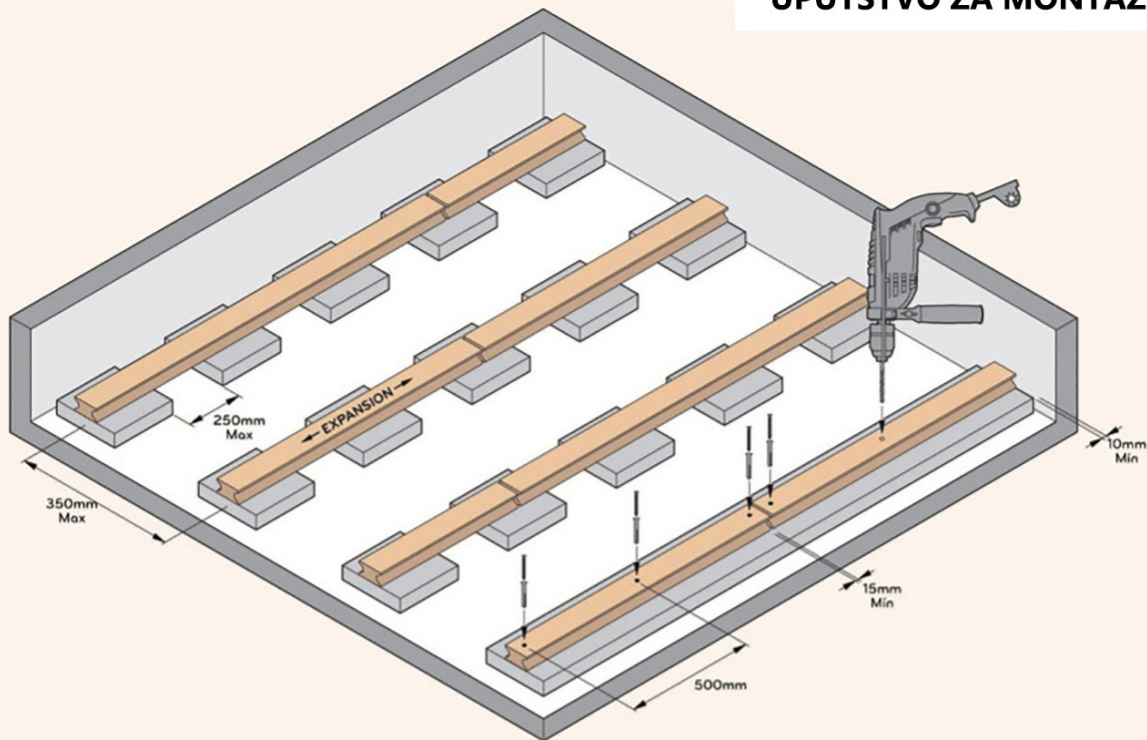

1

SDOS DECKING

UPUTSTVO ZA MONTAŽU

1.1

1.2

1.3

2

2.1

2.2

2.3

3**3.1**

5mm
Min
(pogledaj tabelu)

3.2**Razmak između ploča (mm)**

Temp. (°C)	Dužina (m)				
	1,0	1,5	2,0	2,5	3,0
10	2,7	4,1	5,4	6,5	8,1
20	1,8	2,7	3,6	4,3	5,4
25	1,4	2,0	2,7	3,2	4,1
30	0,9	1,4	1,8	2,2	2,7
35	0,5	0,7	0,9	1,1	1,4