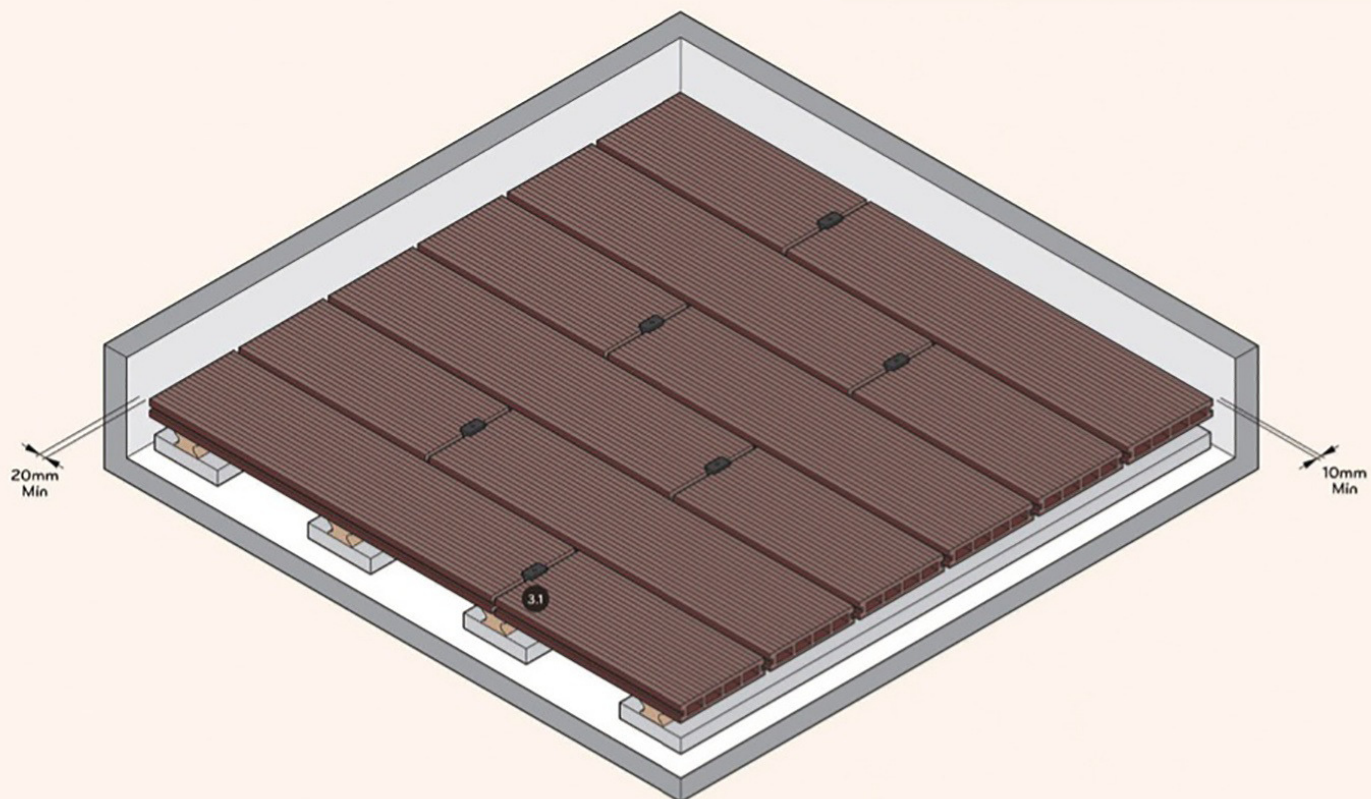

1

SDOS DECKING

UPUTSTVO ZA MONTAŽU

1.1

1.2

1.3

2

2.1

2.2

2.3

3**3.1**

5mm
Min
(pogledaj tabelu)

3.2**Razmak između ploča (mm)**

Temp. (°C)	Dužina (m)				
	1,0	1,5	2,0	2,5	3,0
10	2,7	4,1	5,4	6,5	8,1
20	1,8	2,7	3,6	4,3	5,4
25	1,4	2,0	2,7	3,2	4,1
30	0,9	1,4	1,8	2,2	2,7
35	0,5	0,7	0,9	1,1	1,4